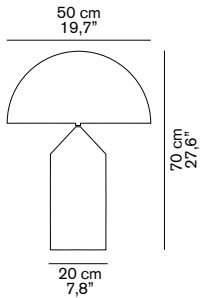

oluce

ATOLLO 233

Vico Magistretti
1977

Lampada da tavolo a luce diretta in alluminio, con dimmer.

Table lamp in aluminium giving direct light, with dimmer.

DIMENSIONI/DIMENSIONS

MATERIALI/MATERIALS

metallo
metal

cavo nero
black cable

classe energetica: A+, A, B, C, D
energy class: A+, A, B, C, D

IMBALLO/PACKAGING

Riflettore/Reflector

dim./dim. 58x58x35 cm/22,8"x22,8"x13,8"
volume/volume 0,117 m³/4,13 ft³
peso/weight 2,5 kg/5,51 lb

Base/Base

dim./dim. 32x32x86 cm/12,6"x12,6"x33,9"
volume/volume 0,088 m³/3,11 ft³
peso/weight 6,5 kg/14,33 lb

TIPOLOGIA/TYPE

interno - lampada da tavolo
indoor - table lamp

CURVA FOTOMETRICA/ PHOTOMETRIC CURVE