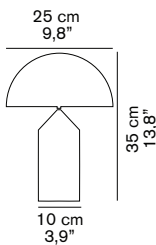

DIMENSIONI/DIMENSIONS

MATERIALI/MATERIALS

metallo
metal

COLORE/COLORS

esterno nero/external black RAL9005
interno bianco/inner white RAL9003

esterno oro satinato/external satin gold
interno bianco/inner white RAL9003

interruttore on/off nero
black on/off switch

classe energetica: A ; A, B, C, D
energy class: A ; A, B, C, D

IMBALLO/PACKAGING

Riflettore/Reflector

dim./dim. 32x32x17 cm / 12,6"x12,6"x6,7"
volume/volume 0,0174 m³ / 0,61 ft³
peso/weight 1 kg / 2,2 lb

Base/Base

dim./dim. 18x18x38 cm / 7,1"x7,1"x14,9"
volume/volume 0,0123 m³ / 0,43 ft³
peso/weight 1,5 kg / 3,3 lb

TIPOLOGIA/TYPE

interno - lampada da tavolo
indoor - table lamp

CURVA FOTOMETRICA/ PHOTOMETRIC CURVE