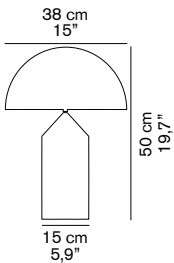

ATOLLO 239

Vico Magistretti
1977

Lampada da tavolo a luce diretta e riflessa in alluminio.
Accensione con dimmer.

Table lamp giving direct and reflected light in aluminium.
With dimmer.

DIMENSIONI/DIMENSIONS

Riflettore/Reflector

dim./dim. 45x45x25 cm / 17,7"x17,7"x9,8"
volume/volume 0,0506 m³ / 1,78 ft³
peso/weight 2 kg / 4,40 lb

Base/Base

dim./dim. 22x22x47 cm / 8,7"x8,7"x18,5"
volume/volume 0,0227 m³ / 0,80 ft³
peso/weight 2,5 kg / 5,51 lb

TIPOLOGIA/TYPE

interno - lampada da tavolo
indoor - table lamp

CURVA FOTOMETRICA/ PHOTOMETRIC CURVE