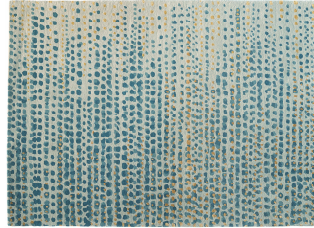

**BRUME**

Gris bleu

**Description :**

Ce motif évoque des lumières dans la nuit ou la brume, dans des coloris d'incendie ou de matin du monde. L'utilisation ponctuelle de taches de soie végétale fait vibrer l'ensemble de la surface et illumine la composition.

*This pattern conjures up nocturnal lights or fog featuring fiery colouring or the dawning world. The intermittent use of art silk touches causes the whole surface to quiver, illuminating the composition.*