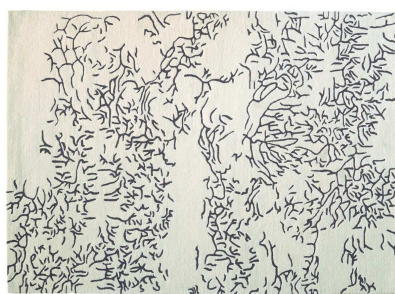

**NATURE**

Corail

Négatif

Description :

Un motif très graphique aux inspirations sous-marines pour ce tapis bicolore adaptés aux intérieurs les plus design comme aux plus décors.

A highly graphic pattern of subaquatic inspirations for this two-tone rug befitting the most decorative or designer interiors.

Fabrication :	Tufté main
<i>Construction :</i>	<i>Hand tufted.</i>
Dimensions standards :	170x240 cm / 200x300 cm
<i>Standards Dimensions :</i>	<i>5'6"x7'10" / 6'7"x9'10"</i>
Taille spéciale :	2m ² min. Diamètre : Oui. Largeur maxi : illimité
<i>Custom Size :</i>	<i>2m² min. Diameter : Yes. Max width : unlimited</i>
Coloris spéciaux :	Non.
<i>Color on demande :</i>	<i>No.</i>
Compositon du velours :	100% laine de Nouvelle Zélande.
<i>Yarn :</i>	<i>100% New Zealand wool.</i>
Composition du dossier :	coton.
<i>Backing :</i>	<i>cotton.</i>
Poids total :	4,5 kg/m ² .
<i>Total Weight :</i>	<i>4,5 kg/m².</i>
Poids du velours :	2,5 kg/m ² .
<i>Pile Weight :</i>	<i>2,5 kg/m².</i>
Epaisseur totale :	13mm.
<i>Total height :</i>	<i>13 mm.</i>
Epaisseur du velours :	11 mm.
<i>Pile height :</i>	<i>11 mm.</i>
Entretien :	<u>Entretien courant</u> : Nettoyage à l'aspirateur sans brosse.
(voir notice entretien)	<u>Nettoyage complet périodique</u> : Lavage professionnel tous les 2 ans. Il est conseillé de tourner le tapis deux fois par an.
<i>Maintenance :</i>	<i><u>Routine care of the carpet</u> : Vacuum cleaning without brush.</i>
(refer to cleaning instructions)	<i><u>Complete periodic cleaning</u> : Washing performed by a professional every two years.</i>
Caractéristiques spéciales :	Trafic normal
<i>Specials characteristics :</i>	<i>Average traffic frequency</i>
Classement feu :	Non (possibilité d'ignifugation).
<i>Classification fire :</i>	<i>No(fireproof treatment possible).</i>