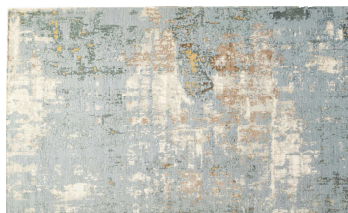

**WALL**

Ciel

Rose

Oxyde

Gris

**Description :**

La recherche de la couleur a dirigé la création de ce modèle décliné en quatre versions. On y joue de toute la palette des savoir-faire des tisserands et des teinturiers de Katmandou. Richesse de la maquette, serrage du tissage, jeu subtil des contrastes laine- bambou, brillance des couleurs atténuées par la neutralité des beiges... Autant de détail pour un rendu éblouissant.

*A search for colour led the creation of this model, available in 4 versions, drawing upon the full skill palette of the Kathmandu weavers and dyers. The richness of the maquette, the tightness of the weave, the subtle play on contrast between wool and bamboo, the brilliance of the colours tempered by neutral beige.... So much detail used to dazzling effect.*