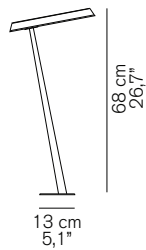

**AMANITA 319**  
Mariana Pellegrino Soto  
2019

Lampada da esterno a luce led diretta in metallo verniciato con asta conica inclinata. Finitura indian brown. Disco diffusore in PMMA trasparente.

Outdoor led lamp giving direct light in painted metal with sloped conical stem. Indian brown finish. PMMA transparent diffuser disk.

**DIMENSIONI/DIMENSIONS**

**MATERIALI/MATERIALS**

metallo/PMMA  
metal/PMMA

**COLORE/COLORS**

indian brown/indian brown

**SORGENTI/BULBS**

1 x 6 W - LED  
3000°K - 600 lm - CRI>85

 fornita con led  
equipped with led

dim./dim. 35x35x75 cm / 13,8"x13,8"x29,5"  
volume/volume 0,0919 m<sup>3</sup> / 32,45 ft<sup>3</sup>  
peso/weight 6,2 kg / 13,7 lb

**TIPOLOGIA/TYPE**

esterno - lampada da esterno  
outdoor - outdoor lamp