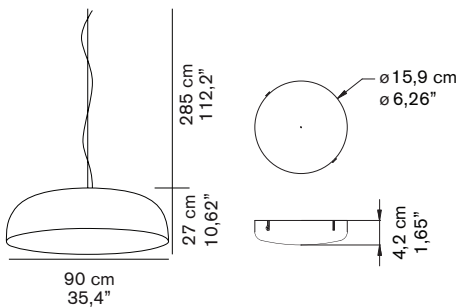

CANOPY 422

Francesco Rota
2009

Lampada a sospensione a luce fluorescente indiretta, riflettore e schermo paraluce in metallo verniciato bianco, anche bicolore.

Suspension lamp giving indirect fluorescent light. Reflector and lampshade screen in lacquered metal white, or two-colors.

DIMENSIONI/DIMENSIONS

MATERIALI/MATERIALS

alluminio
aluminium

COLORE/COLORS

bianco lucido/lacquered white	RAL9003
esterno bianco lucido/external lacquered white	RAL9003
interno melone/inner melon	RAL1028
esterno bronzo/external bronze	
interno bianco/inner white	RAL9003

SORGENTI/BULBS

1 x max 55W - 2Gx13

 fornita di lampadina
equipped with bulb

MARCHI/MARKS

INFORMAZIONI AGGIUNTIVE/ FURTHER INFORMATION

classe I
class I

rosone bianco
white rose

cavo trasparente
transparent cable

classe energetica: A
energy class: A

IMBALLO/PACKAGING

dim./dim. 93x93x37 cm / 36,6"x36,6"x14,6"
volume/volume 0,32 m³ / 11,3 ft³
peso/weight 15,5 kg / 34,2 lb

TIPOLOGIA/TYPE

interno - lampada da sospensione
indoor - suspension lamp