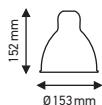

LAMPE GRAS

DCWéditions
PARIS

Ceiling lamp | Plafonnier

Material: Steel
Matériaux: Acier

Dimensions:
Adjustable arm | *Bras ajustable* :
min 860 mm, max 1500 mm
Cast | *Fonte* : Ø 115 mm
Packaging: 445 × 165 × 1065 mm

M SIZE / TAILLE M

black

red

yellow

blue

polycarbonate

black
copper

copper

raw
copper

brass

**BOULE EN VERRE /
GLASS BALL**

Ø175 mm

Ø250 mm