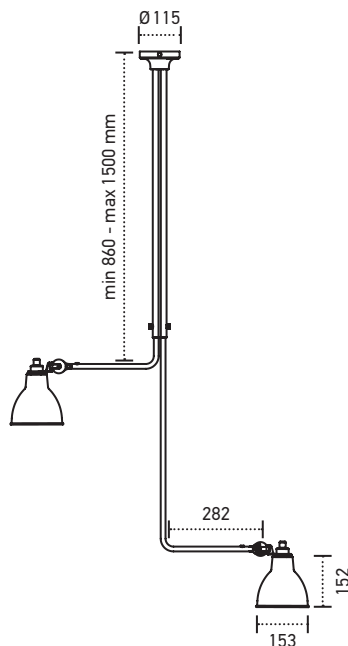

LAMPE GRAS

DCWéditions
PARIS

Ceiling lamp | Plafonnier

Material: Steel
Matériaux: Acier

Dimensions:
Adjustable arm | *Bras ajustable* :
min 860 mm, max 1500 mm
Cast | *Fonte* : Ø 115 mm
Packaging: 445 × 165 × 1065 mm

Electric fabric wire
Câble électrique tissu
Compatible shades | *Abat-jours compatibles* : M / Glass Ball

CLI - 2 x E27 ESL MAX 23W
IP20    

Bulb not included
Ampoules non fournies

DCWéditions

71 rue de la Fontaine au Roi
75011 Paris – France
+33 (0)1 40 21 37 60
sales@dcwe.fr

TECHNICAL SHEET / FICHE TECHNIQUE

LAMPE GRAS N°314

FINISHES / FINITIONS

N°314 BL-BL

Black satin steel | Colored,
chromed or coppered shade
*Acier noir satin | Réflecteur
couleur, chromé ou cuivré*

SHADES COLOURS / COULEURS DE RÉFLECTEURS

raw
copper

brass

**BOULE EN VERRE /
GLASS BALL**

Ø175 mm

Ø250 mm