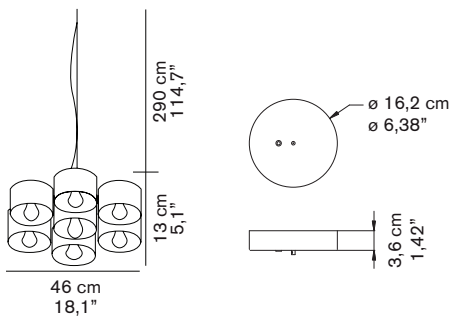

FIORE 423

Laudani&Romanelli
2007

Lampada a sospensione, a luce diretta e diffusa, in vetro soffiato trasparente. Struttura in metallo cromato a 7 luci.

Suspension lamp in transparent blown glass giving direct and diffused light. Chromium-plated metal structure with 7 lights.

DIMENSIONI/DIMENSIONS

MATERIALI/MATERIALS

metallo/vetro soffiato
metal/blown glass

COLORE/COLORS

trasparente/transparent

SORGENTI/BULBS

7 x max 40 W - E14

fornita senza lampadina
equipped without bulb

IMBALLO/PACKAGING

dim./dim. 52x52x30 cm / 20,5"x20,5"x11,8"
volume/volume 0,0811 m³ / 2,86 ft³
peso/weight 9 kg / 19,84 lb

TIPOLOGIA/TYPE

interno - lampada da sospensione
indoor - suspension lamp

CURVA FOTOMETRICA/ PHOTOMETRIC CURVE