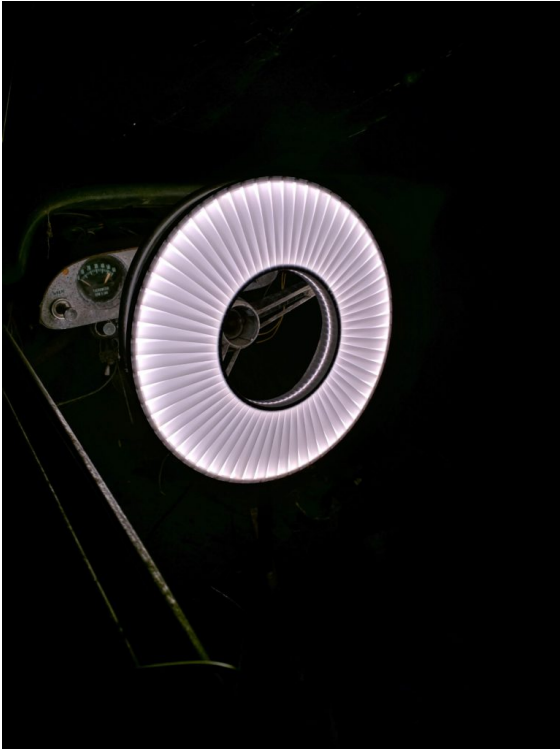

### Design Fabrice Berrux

Suspension VERTICALE en ruban blanc chaud ou ivoire au choix.  
Eclairage LED haute puissance, avec variation 0-10V.  
Hauteur réglable des 2 câbles de suspension sur le cache-piton (20-200cm).  
Finition identique recto-verso. Diamètre 40cm.

Option dimmable 1: variation DALI.  
Option dimmable 2 : variation Triac - plage de variation de 60% à 100% du flux  
Option 3: longueur de câbles de suspension 5 ou 8 mètres.

*« Iris est un soleil d'intérieur. Sa lumière est puissante, douce et diffuse à la manière d'un astre. Au cours de ces trois dernières années la gamme Iris s'est bien développée avec différentes versions de lampadaires, de suspensions, d'appliques et de lampes à poser. »*

	
Blanc - Ivoire ON	Blanc - Ivoire OFF

Deux versions d'éclairage au choix :

- Simple Flux (éclairage LED rond central seul)
- Double Flux (éclairage LED double : rond central ET périphérique).

	
---	--

Simple Flux - SF	Double Flux - DF
------------------	------------------

**- cache-piton**

 A photograph showing a standard cable cover installed on a ceiling. The cover is a circular, white, ring-shaped device that fits around the cable. The cable is visible through a central opening in the ring.	 A photograph showing a remote cable cover installed on a ceiling. The cover is a circular, white, ring-shaped device that fits around the cable. The cable is visible through a central opening in the ring. The cover is mounted on the ceiling with a long, thin metal rod that extends upwards and is secured with a nut and washer.
Cache-piton standard	Option coulistops déportés