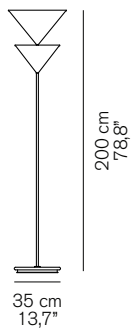

PASCAL 345/L

Vico Magistretti
1983

Lampada da terra a luce indiretta e riflessa in alluminio verniciato, doppia accensione indipendente, base in metallo verniciato.

Floor lamp giving indirect and reflected light in lacquered aluminium, independent double lighting, lacquered metal base.

DIMENSIONI/DIMENSIONS

MATERIALI/MATERIALS

metallo/alluminio
metal/aluminium

COLORE/COLORS

anodic bronze/anodic bronze

SORGENTI/BULBS

2 x max 100 W - E27 +
1 x max 24 W - LED
2700°K - 3300 lm - CRI>85

Questo prodotto contiene una sorgente luminosa di classe di efficienza energetica **F**

Replaceable control gear by a professional

IMBALLO/PACKAGING

dim./dim. 52x52x212 cm / 20,5"x20,5"x83,5"
volume/volume 0,573 m³ / 20,2 ft³
peso/weight 20,8 kg / 45,85 lb

MARCHI/MARKS

INFORMAZIONI AGGIUNTIVE/ FURTHER INFORMATION

classe I
class I

cavo nero
black cable

doppio interruttore on/off nero
black on/off double switch

TIPOLOGIA/TYPE

interno - lampada da terra
indoor - floor lamp

CURVA FOTOMETRICA/ PHOTOMETRIC CURVE