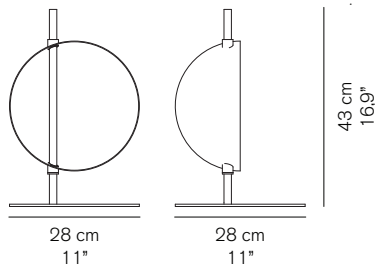

## SUPERLUNA 297

Victor Vasilev  
2015

Lampada da tavolo a luce indiretta e riflessa ad una semisfera rotante in metallo.

Table lamp giving indirect and reflected light with one rotating metal hemisphere.

### DIMENSIONI/DIMENSIONS

### IMBALLO/PACKAGING

dim./dim. 35x35x51 cm / 13,7"x13,7"x20"  
volume/volume 0,0625 m<sup>3</sup> / 2,20 ft<sup>3</sup>  
peso/weight 5 kg / 11,02 lb