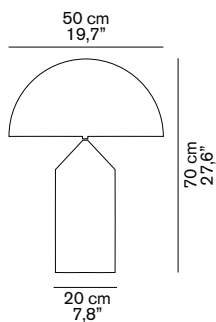

ATOLLO 235

Vico Magistretti
1977

Lampada da tavolo a luce diretta e diffusa in vetro di Murano opalino. Con dimmer.

Table lamp giving direct and diffused light in opaline blown Murano glass diffuser. With dimmer.

DIMENSIONI/DIMENSIONS

MATERIALI/MATERIALS

metallo/vetro soffiato
metal/blown glass

COLORE/COLORS

opale acidato/opaline opaque

SORGENTI/BULBS

2 x max 100 W - E27 +
2 x max 25 W - E14

 fornita di lampadina
equipped with bulb

classe energetica: A+, A, B, C, D
energy class: A+, A, B, C, D

IMBALLO/PACKAGING

 **Riflettore/Reflector**

dim./dim. 61x61x35 cm/24"x24"x13,8"
volume/volume 0,138 m³/4,87 ft³
peso/weight 7,5 kg/16,53 lb

 **Base/Base**

dim./dim. 32x32x86 cm/12,6"x12,6"x33,9"
volume/volume 0,088 m³/3,11 ft³
peso/weight 6 kg/13,22 lb

TIPOLOGIA/TYPE

interno - lampada da tavolo
indoor - table lamp

CURVA FOTOMETRICA/ PHOTOMETRIC CURVE