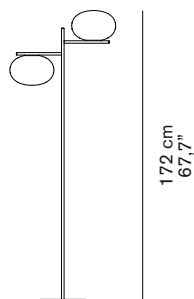

ALBA 383

Mariana Pellegrino Soto
2017

Lampada da terra a luce diffusa in vetro soffiato opalino lucido. Struttura a sezione rettangolare in ottone satinato. Con dimmer.

Floor lamp giving diffused light in polished opaline blown-glass. Satin brass structure with rectangular profile. With dimmer.

DIMENSIONI/DIMENSIONS

28,5 x 28,5 cm
11,2"x11,2"

MATERIALI/MATERIALS

metallo/vetro soffiato
metal/blown-glass

COLORE/COLORS

ottone satinato/satin brass
opale lucido/polished opaline

SORGENTI/BULBS

2 x max 60 W - E27

IMBALLO/PACKAGING

TIPOLOGIA/TYPE

interno - lampada da terra
indoor - floor lamp

CURVA FOTOMETRICA/ PHOTOMETRIC CURVE