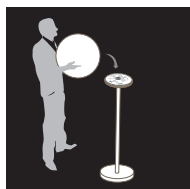

NORMES

CE - FCC - RoHS - IP 68
Garantie 1 an

DIMENSIONS

Produit : 30 x 30 x 80 cm
Carton : 30 x 30 x 80 cm
Poids Net : 5 Kg

CONTENU DU PACK

+

ACCESSOIRES

STAND IT

OUTDOOR
ADAPTER

TRAY/TROLLEY

SUNLITE

Bluetooth 4.0 mesh
Bluetooth 4.0 mesh

100 % étanche
Waterproof

Résistant
aux choc
*Shock
resistant*

Couleurs
illimitées
*Unlimited
colours*

Jusqu'à 8 h
d'autonomie
*Autonomy
up to 8h.*