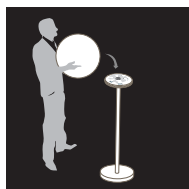

ACCESSORIES

STAND IT