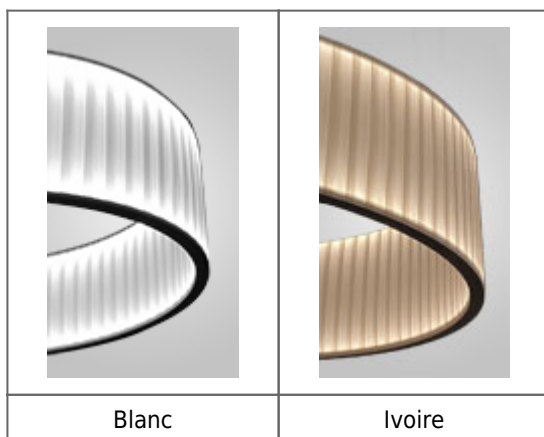

16 10 - 200 80	• LEDs haute puissance 2700°K • 6200* lumens / 73W (* émission source) • 100-240 VAC - 50-60Hz • Poids 3.2Kg • Classe 2 - IP 20 - 960°C - CE • UL standard compatible

- couleurs