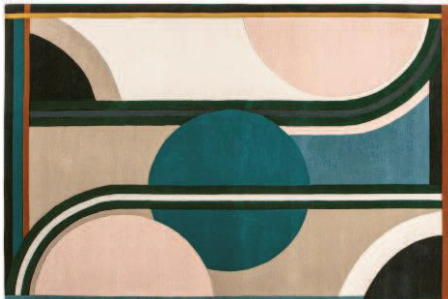

TOULEMONDE BOCHART
créateur de tapis

SONIA - F. BOUREL

Multi

Description :

Nouvel hommage ou inspiration de l'air du temps pour ce tapis Sonia, où cercles et lignes se croisent dans une palette de couleurs adoucies. F Bourel sait ici avec aisance jouer de toutes les possibilités du tissage manuel pour enrichir sa création.

A new tribute or modern-day inspiration for this Sonia rug, where circles and lines criss-cross in a palette of soft colours. Here Florence Bourel plays with all types of hand weaving to enrich her design.