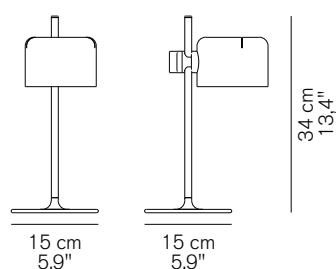

## MINI COUPÉ 2201

Joe Colombo  
1967

Lampada da tavolo a luce diretta, base in metallo verniciato, asta cromata; riflettore, orientabile e regolabile, in alluminio verniciato.

Table lamp giving direct light, lacquered metal base, chromium-plated stem, adjustable reflector in lacquered aluminium.

### DIMENSIONI/DIMENSIONS

### IMBALLO/PACKAGING

imballo multiplo da 4 pezzi (uno per colore)  
four-piece multiple packaging (one for each color)

dim./dim. 40x34x40 cm / 15,7"x13,4"x15,7"  
volume/volume 0,0544 m<sup>3</sup> / 1,92 ft<sup>3</sup>  
peso/weight 7,5 kg / 16,5 lb

imballo multiplo da 2 pezzi  
two-piece multiple packaging

dim./dim. 40x21x33,5 cm / 15,7"x8,3"x13,2"  
volume/volume 0,0281 m<sup>3</sup> / 0,99 ft<sup>3</sup>  
peso/weight 4 kg / 8,8 lb