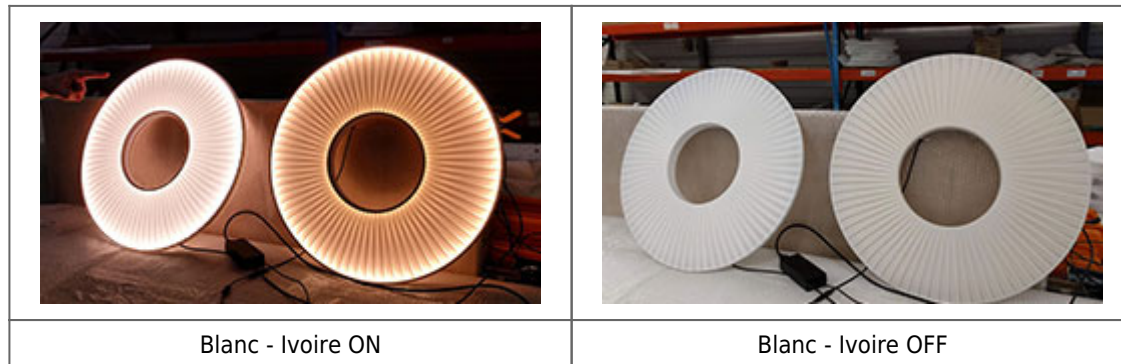

couleurs

Deux couleurs de textile pour deux ressentis d'éclairage au choix :

- Ruban blanc pour éclairage blanc chaud > 2700°K ressenti
- Ruban ivoire pour éclairage blanc très chaud > 2500°K ressenti