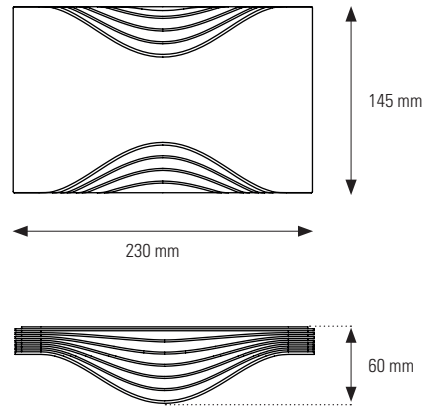

RESPIRO wall

de Philippe Nigro

FICHE TECHNIQUE

TECHNICAL SHEET

APPLIQUE

WALL LAMP

Matériau Material	Aluminium anodisé Anodized aluminum
Poids net Net weight	0,6kg
Embase Base	230 x 145 x 60 mm
IP IP	20

Tension Voltage	230V
Classe Class	1
Watt Watt	10W
Source Source	INTEGRATED LED 2700K
Lumens Lumens output	1000 lm (valeur nominale) 1000 lm (nominal value)
Driver Driver	Driver intégré Dimmable TRIAC Driver supplied TRIAC dimmable
Câble Wire	NA
Interrupteur Switch	NA