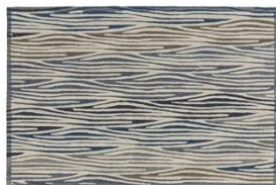

TOULEMONDE BOCHART
créateur de tapis

PETRA

Nuit

Beige

Description :

Ce tapis très déco dans son jeu de lignes et de transparences va illuminer les espaces extérieurs comme les intérieurs cosy. Tapis de salon ou tapis de terrasse, il anime l'espace par ses ondulations calmes et colorées.
This very decorative carpet in its interplay of lines and transparencies will illuminate outdoor spaces as well as cozy interiors. Living room rug or terrace rug, it enlivens the space with its calm and colorful undulations.

Fabrication :	Tissé main.
<i>Construction :</i>	<i>Hand woven.</i>
Dimensions standards :	170x240 cm / 200x300 cm
<i>Standards Dimensions :</i>	<i>5'6" x 7'10" / 6'7" x 9'10"</i>
Compositon du velours :	100% Polyester.
<i>Yarn :</i>	<i>100% Polyester.</i>
Composition du dossier :	Action back.
<i>Backing :</i>	<i>Action back.</i>
Poids total :	3500 gsm
<i>Total Weight :</i>	<i>3500 gsm</i>
Poids du velours :	2500 gsm
<i>Pile Weight :</i>	<i>2500 gsm</i>
Epaisseur totale :	14-15 mm.
<i>Total height :</i>	<i>14-15 mm.</i>
Epaisseur du velours :	11-12 mm.
<i>Pile height :</i>	<i>11-12 mm.</i>
Entretien :	Entretien courant : Nettoyage à l'aspirateur sans brosse.
(voir notice entretien)	Nettoyage complet périodique : Lavage professionnel tous les 2 ans. Il est conseillé de tourner le tapis deux fois par an.
<i>Maintenance :</i>	<i>Routine care of the carpet : Vacuum cleaning without brush.</i>
(refer to cleaning instructions)	<i>Complete periodic cleaning: Washing performed by a professional every two years.</i>
Caractéristiques spéciales :	Trafic intense.
<i>Specials characteristics :</i>	<i>High traffic frequency.</i>