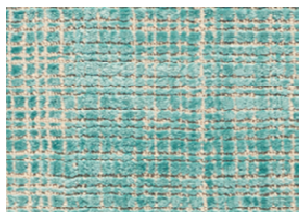

TOULEMONDE BOCHART
créateur de tapis

MOSAIC

Turquoise

Gris

Pétrole

Feu

Description :

Plus qu'un simple tapis uni, Mosaic offre un mini graphisme en relief qui aimera par ses coloris des intérieurs contemporains.

A little raised grid pattern criss-crosses woollen lines and vegetable silk squares for a matt / shiny effect in contrasting tones or subtle nuances.

Fabrication :	Tissé main.
<i>Construction :</i>	<i>Hand woven.</i>
Dimensions standards :	170x240 cm / 200x300 cm / 250x350 cm
<i>Standards Dimensions :</i>	<i>5'x 6' x 7'10" / 6'7"x9'10" / 8'2"x11'5"</i>
Taille spéciale :	Oui. Diamètre : Oui. Largeur max : 400 cms.
<i>Custom Size :</i>	<i>Yes. Diameter : Yes. Max width : 400 cms.</i>
Coloris spéciaux :	Non.
<i>Color on demande :</i>	<i>No.</i>
Compositon du velours :	60% viscose et 40% laine .
<i>Yarn :</i>	<i>60% viscose and 40% wool.</i>
Composition du dossier :	Coton.
<i>Backing :</i>	<i>Cotton.</i>
Poids total :	3.6 kg/m ² .
<i>Total Weight :</i>	<i>3.6 kg/m².</i>
Poids du velours :	2.1 kg/m ² .
<i>Pile Weight :</i>	<i>2.1 kg/m².</i>
Epaisseur totale :	7 mm.
<i>Total height :</i>	<i>7 mm.</i>
Epaisseur du velours :	5 mm.
<i>Pile height :</i>	<i>5 mm.</i>
Entretien :	<u>Entretien courant</u> : Nettoyage à l'aspirateur sans brosse.
(voir notice entretien)	<u>Nettoyage complet périodique</u> : Lavage professionnel tous les 2 ans. Il est conseillé de tourner le tapis deux fois par an.
<i>Maintenance :</i>	<u>Routine care of the carpet</u> : Vacuum cleaning without brush.
(refer to cleaning instructions)	<u>Complete periodic cleaning</u> : Washing performed by a professional every two years.
Caractéristiques spéciales :	Trafic modéré / fragile à l'eau.
<i>Specials characteristics :</i>	<i>Average traffic frequency / keep away from water.</i>
Classement feu :	Non (possibilité d'ignifugation).
<i>Classification fire :</i>	<i>No (fireproof treatment possible).</i>