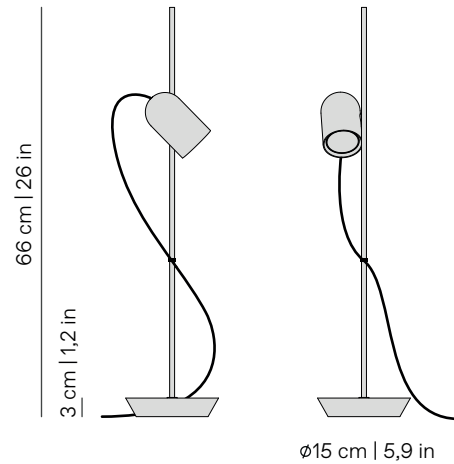

Metal acabado latón o grafito.
Brass or graphite finished metal.

2,4m de cable negro mate (Ø5mm, 2x0,75)
2,4m matte black cable (Ø5mm, 2x0,75)

ILUMINACIÓN

LIGHT SOURCE

LED Reflector Par16 GU10.

Wattage: 7.5W

Lumens: 650 lumens.

Colour Temperature: warm white (2700 K).

Beam Angle: 60°.

Bulb life: 35000 hours.

Dimmable

OPCIONES MADERA

WOOD OPTIONS

Nogal
Walnut

Fresno negro
Black Ash

PACKAGING

Peso: 2,2 kg

Dimensiones (cm): 66x16x8

Peso volumétrico: 1,7 kg

Weight: 2,2 kg

Dimensions (cm): 66x16x8

Volumetric weight L: 1,7 kg