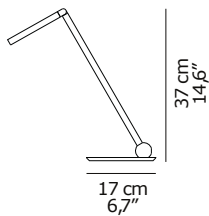

CALAMAIO 298

Cervellieri, Di Lorenzo, Montini
2023

Lampada da tavolo in metallo a luce led diretta. Asta girevole sulla base, riflettore orientabile. Con interruttore on/off.

Metal table lamp giving direct led light. Revolving stem, adjustable reflector. With on/off switch.

DIMENSIONI/DIMENSIONS

MATERIALI/MATERIALS

metallo
metal

COLORE /COLORS

nickel nero satinato/satin black nickel

rosso scarlet/scarlet red

RAL3003

giallo mustard/mustard yellow

cavo nero
black cable

IMBALLO/PACKAGING

TIPOLOGIA/TYPE

interno - lampada da tavolo
indoor - table lamp

CURVA FOTOMETRICA/ PHOTOMETRIC CURVE