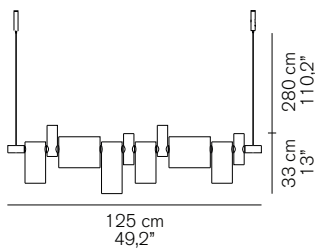

### DIMENSIONI/DIMENSIONS

#### Riflettore/Reflector

dim./dim. 32x32x21 cm/12,6"x12,6"x8,3"

#### Struttura/Structure

dim./dim. 27x12x117 cm/10,6"x4,7"x46"

volume/volume 0,082 m<sup>3</sup>/2,89 ft<sup>3</sup>

peso/weight 14,5 kg/31,97 lb