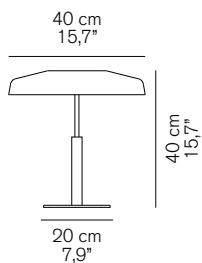

DORA 271

Angeletti & Ruzza
2023

Lampada da tavolo in metallo a luce diretta e diffusa a led. Parti metalliche in galvanica satinata, diffusore in vetro soffiato colorato. Con dimmer

Metal table lamp giving direct and diffused led light. Satin galvanic metal parts, blown-glass colored diffuser. With dimmable switch.

DIMENSIONI/DIMENSIONS

MATERIALI/MATERIALS

metallo/vetro
metal/glass

COLORE/COLORS

parti metalliche nickel nero satinato/
satin black nickel metal parts
vetro fumé/smokey grey glass

parti metalliche oro satinato/satin gold metal parts
vetro rosso sabbato/red sand-blasted glass

MARCHI/MARKS

INFORMAZIONI AGGIUNTIVE/ FURTHER INFORMATION

classe II
class II

dimmer nero
black on/off dimmer

cavo nero
black cable

IMBALLO/PACKAGING

Diffusore/Diffuser

dim./dim. 47x47x16 cm/18,5"x18,5"x6,3"

Base/Base

dim./dim. 26x26x52 cm/10,2"x10,2"x20,5"

volume/volume 0,070 m³/2,47 ft³
peso/weight 6,5 kg/14,33 lb

TIPOLOGIA/TYPE

interno - lampada da tavolo
indoor - table lamp

CURVA FOTOMETRICA/ PHOTOMETRIC CURVE