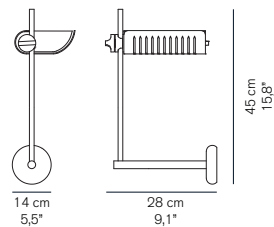

COLOMBO 761/L

Joe Colombo
1970

Lampada da parete con stelo cromato, attacco a parete verniciato, riflettore in alluminio verniciato, orientabile e regolabile in altezza.

Wall lamp with chromium-plated stem, wall fixings lacquered and height adjustable reflector in lacquered aluminium.

DIMENSIONI/DIMENSIONS

MATERIALI/MATERIALS

metallo/alluminio
metal/aluminium

COLORE/COLORS

nero lucido/lacquered black
asta cromata/chromium-plated stem

bronzo anodico/anodic bronze
asta nera/black stem

SORGENTI/BULBS

IMBALLO/PACKAGING

dim./dim. 48x31x15 cm / 18,9"x12,2"x5,9"
volume/volume 0,0223 m³ / 0,78 ft³
peso/weight 3 kg / 6,61 lb

MARCHI/MARKS

INFORMAZIONI AGGIUNTIVE/ FURTHER INFORMATION

classe I
class I

cavo nero
black cable

TIPOLOGIA/TYPE

interno - lampada da parete
indoor - wall lamp

CURVA FOTOMETRICA/ PHOTOMETRIC CURVE