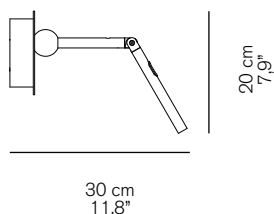

## CALAMAIO 798

Cervelleri, Di Lorenzo, Montini  
2023

Lampada da parete orientabile in metallo a luce led indiretta.

Adjustable wall lamp giving indirect led light in metal.

### DIMENSIONI/DIMENSIONS

### IMBALLO/PACKAGING

dim./dim. 22x26x30 cm / 8,7"x10,2"x11,8"  
volume/volume 0,017 m<sup>3</sup> / 0,6 ft<sup>3</sup>  
peso/weight 2 kg / 4,4 lb