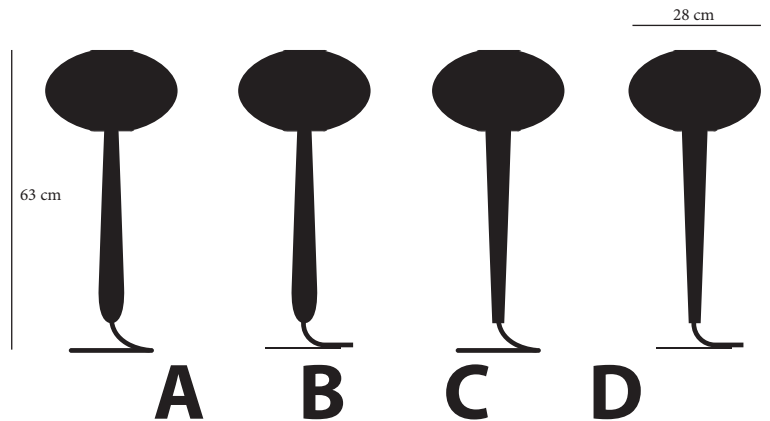

**RISPAL**  
PARIS

*formes nouvelles*

N°15.020 L' Opulus

“The Opulus”

Design Douglas Mont 2020

Lampe a poser / table lamp

Matériaux : Bois, Acétate de cellulose Acier

Material: Wood, Cellulose acetate, Steel

Poids : Net 1.5 kg

Weight: net 1.5 kg

Dimensions

Hauteur : 630 mm, abat-jour 280 x 280 x 160mm

Height: 630 mm, shade 280 x 280 x 160 mm

Led 3X5 W G9

produit artisanal fabriqué en France

handcrafted product made in France