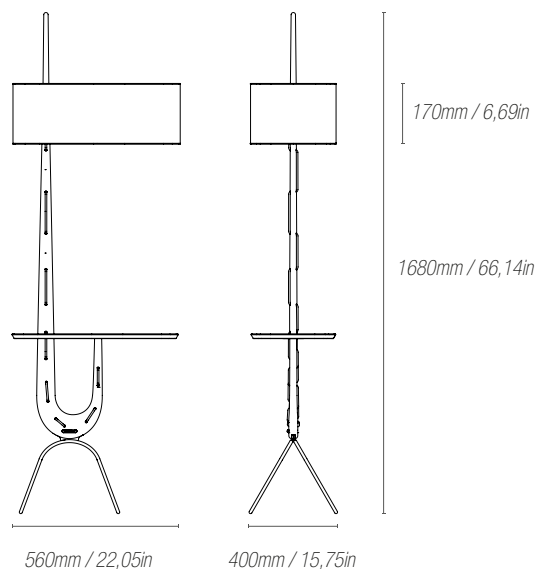

La Girafe à Tablette n°14.952

Design François Rispal 1952 *Fabrication française/ Handmade in France*

Lampadaire/ *Floor lamp*

Abat-jour/ *Lampshade*

Toile de jute écru
/ *Off white jute fabric*

Dimensions:

Hauteur/ *Height* 1680 mm / 66,14 in
Base 560 x 400 mm / 22,05 x 15,75 in

Matériaux/ *Materials:*

Structure en bois massif/ *Structure in solid wood*
Abat-jour en coton fabriqué artisanalement
/ *Handcrafted cotton lampshade*
Métal laqué/ *Lacquered metal*

Tension d'entrée/ *Input voltage:* 230 V
(50 Hz / 60 Hz). Fonction de la destination/ *According to destination*

Câble textile de longueur/ *Textile cable of length:* 2300 mm / 90,55 in
Interrupteur sur le câble/ *Switch on the cable.* Plug type C